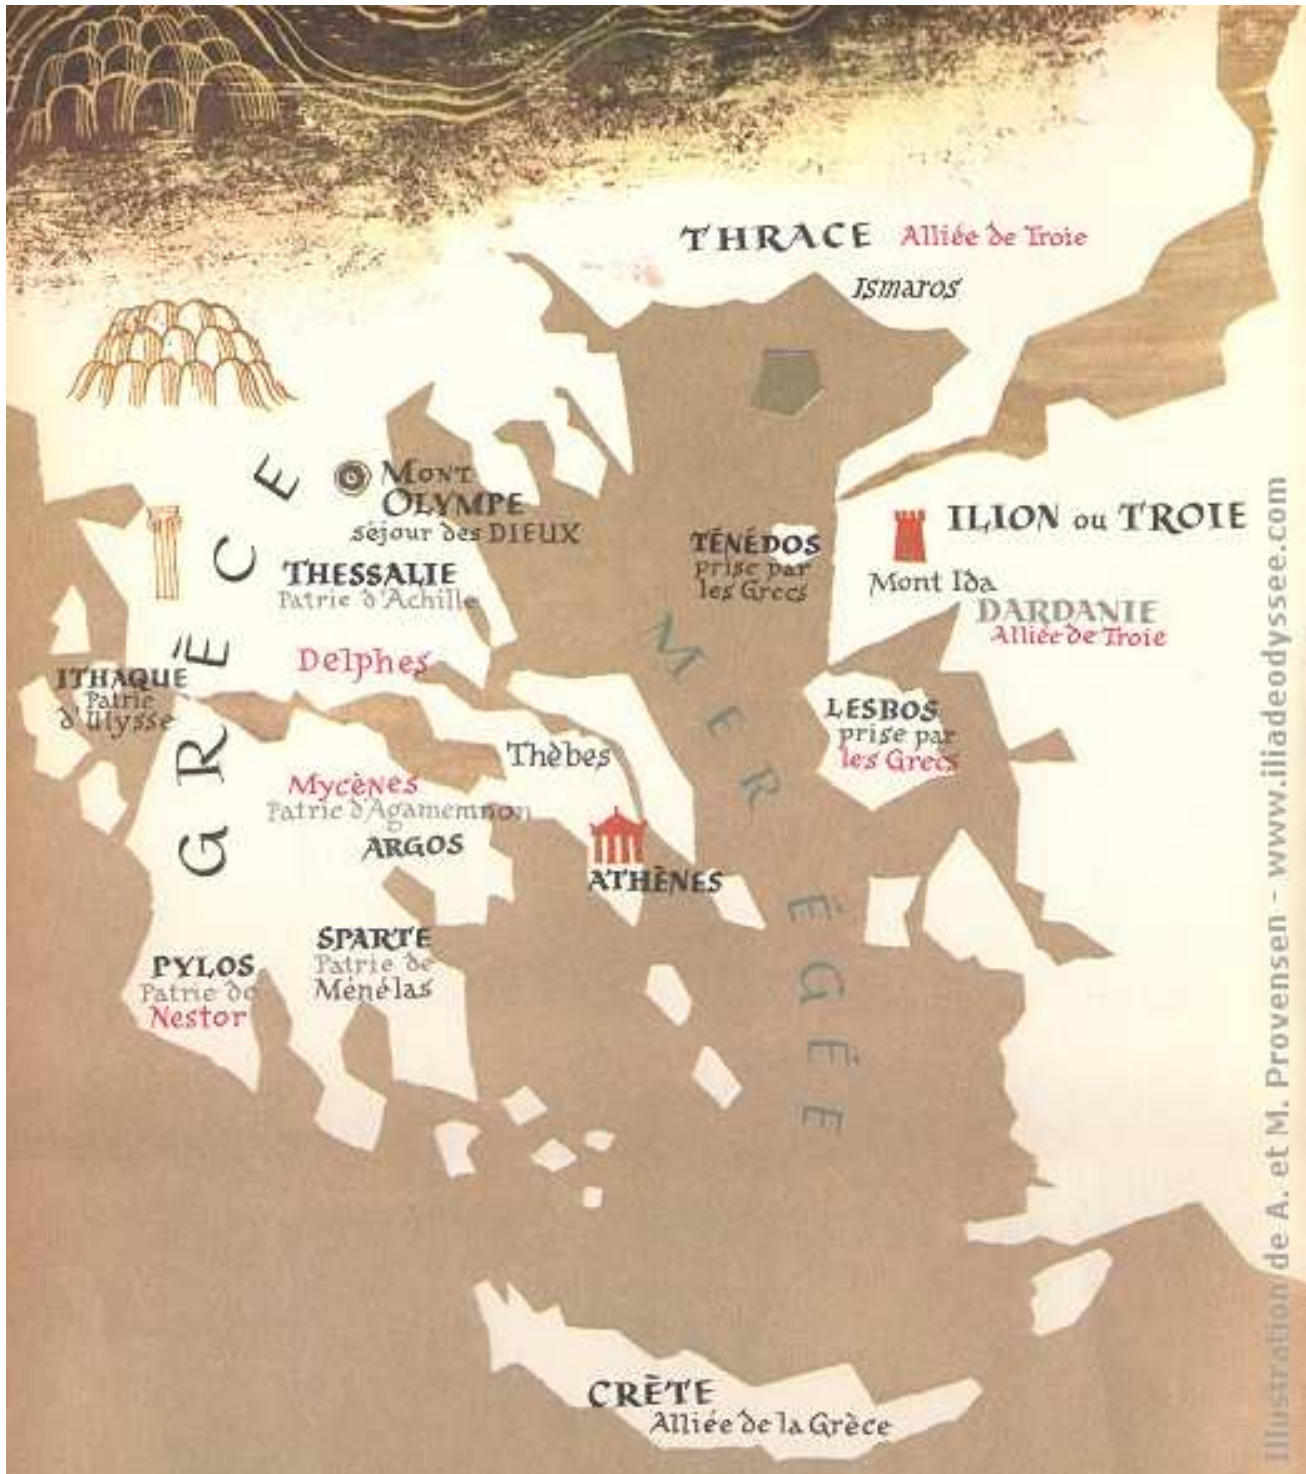

= 6^{ÈME} = SÉQUENCE 3 = DIEUX ET HÉROS =

Voici une carte du Monde grec à l'époque de la guerre de Troie. Repérons-y les patries de chacun des protagonistes de l'*Iliade* d'Homère que nous avons aussi croisés dans l'adaptation filmique *Troie*.

HORIZONTALEMENT

- 2. roi de Troie
- 4. fleuve des Enfers
- 5. roi de la grande Grèce
- 8. il est le plus rusé de tous les Grecs
- 9. déesse mère d'Achille
- 11. ce qu'Achille recherche par-delà ses exploits
- 14. prince de Troie, il a enlevé la plus belle femme de la Méditerranée
- 18. déesse que Pâris jugea la plus belle en lui remettant la pomme d'or

VERTICALEMENT

- 1. troyenne prêtresse d'Apollon
- 3. roi de Sparte, il est le mari trahi
- 5. héros grec impressionnant de force
- 6. héros grec dont la colère est légendaire
- 7. héros troyen
- 10. épouse de Ménélas, elle est le prétexte de cette guerre
- 11. patrie d'Ulysse
- 12. c'est le point faible du héros grec
- 13. nom de la mer sur laquelle veut régner le roi de la grande Grèce
- 15. dieu protecteur de la cité troyenne
- 16. épouse d'Hector
- 17. patrie d'Achille